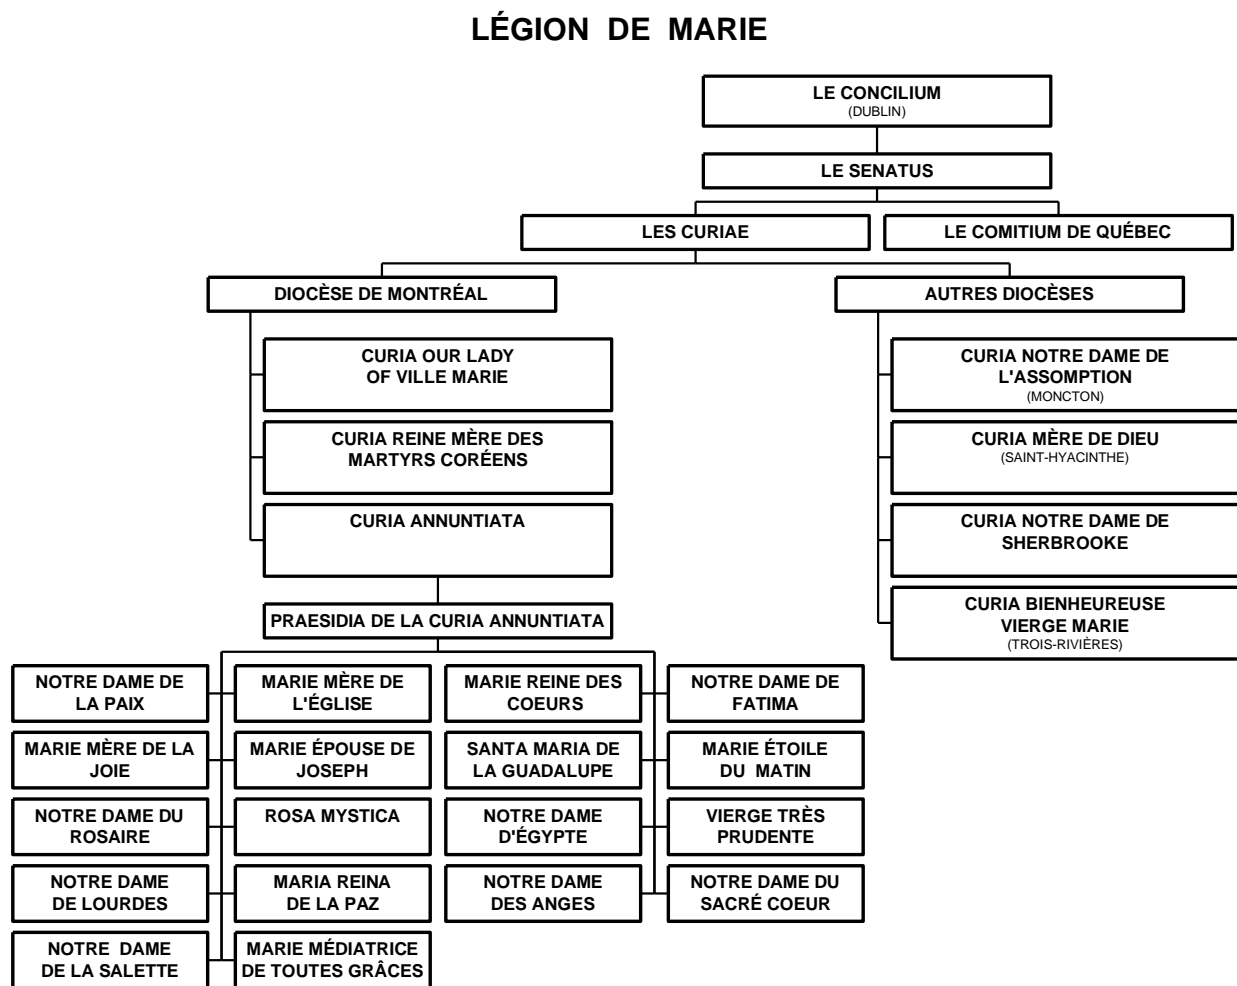

LÉGION DE MARIE

SENATUS DE MONTRÉAL

1071, rue de la Cathédrale, Montréal (Québec) H3B 2V4
Tél.: (514) 866-1661 Télécopieur: (514) 866-0203
Site web: www.smlm.org Courriel: info@smlm.org

ORGANIGRAMME DU SENATUS DE LA LÉGION DE MARIE DE MONTRÉAL